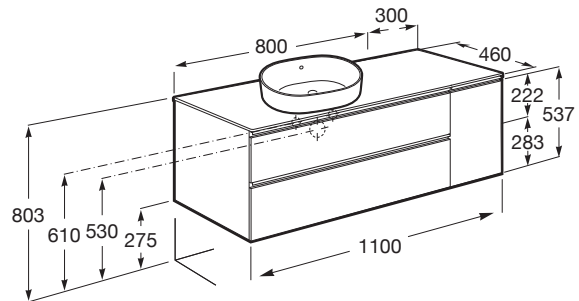

THE GAP

Mueble base de dos cajones para lavabo de sobre encimera izquierda

MEDIDAS

Longitud	1100 mm
Anchura	460 mm
Altura	537 mm

COLORES Y ACABADOS

PVPR (IVA INCLUIDO)

850,63 €

DIBUJOS TÉCNICOS

CARACTERÍSTICAS

Mueble base de dos cajones para lavabo de sobre encimera en posición izquierda compatible. No incluye lavabo ni grifería.

Apertura mano izquierda

Combinación de puertas y cajones: 1 Puerta y 2 Cajones

Configuración de orificios: Sin agujeros

Estructura del mueble: Combinación de puertas y cajones

Material: Aglomerado

Material de la repisa: Aglomerado

Posición de la grifería: Central

Posición del lavabo: Izquierda